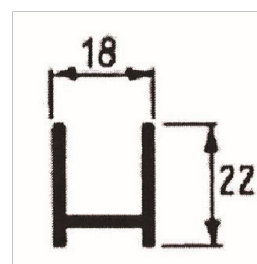

## STRUKTURERA

**Me 30 R** Aluminiumsäle  
neliöpaino 4,5 kg

Ovaali

Suorakaide

**Me 30 U** Aluminiumsäle  
neliöpaino 6 kg