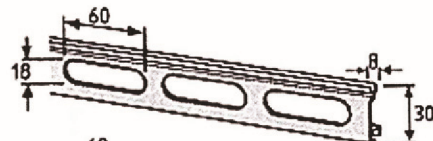

### YTBEHANDLING

Lamellrullgardinerna levereras i standardutförande med anodisering i naturlig färg, men de kan även pulvermålas i RAL Classic nyanser eller färgloxeras.

## STRUKTURERA

**Me 30 R** Aluminiumsäle  
neliöpaino 4,5 kg

Ovaali

Suorakaide

**Me 30 U** Aluminiumsäle  
neliöpaino 6 kg