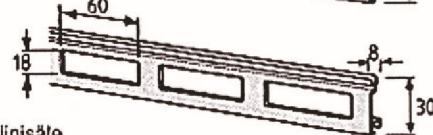

## STRUKTURERA

**Me 30 R** Aluminiumsäle  
neliöpaino 4,5 kg

Ovaali

Suorakaide

**Me 30 U** Aluminiumsäle  
neliöpaino 6 kg