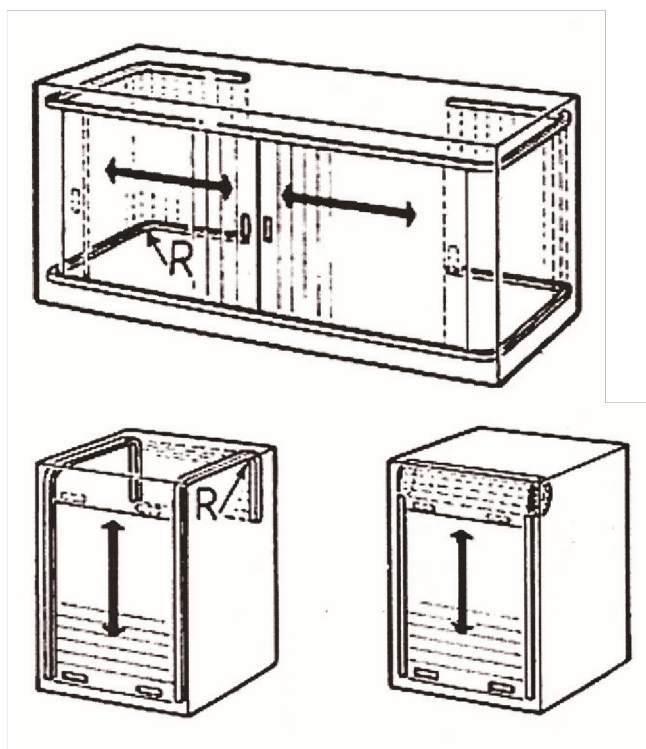

LAMELLMATTA

Rullari möbelrullgardinernas lamellmatta är tillverkad av 30 mm breda pressade aluminiumprofiler som fästs vid varandra med skruv i vardera ändan av profilen. ME 30 U är stängd och ME 30 R är perforerad antingen med rektangelhål eller oval hål. Största storlek på lamellrullgardinen är 1500 x 1500 mm. Lamellmattan väger cirka 6 kg/m².

STYRSKENOR, FÄSTEN OCH SPOLAXEL

Möbelrullgardinen går antingen på övre och nedre styrskenorna eller på sidostyrskenorna (18x22mm) och som även de är tillverkade i formpressad aluminiumprofil. Styrskenan kan bojas med R = 65 mm radie.

FUNKTION

Rullari möbelrullgardinerna är alltid manuella. Vanligtvis rullar möbelrullgardinens lamellmatta in bakom möbeln utan någon särskild mekanism. Möbelrullgardiner kan även utrustas med fjäderassisterad spole, och då rullas lamellmattan upp på en spolaxel. Möbelrullgardinerna är utrustade med en draglamell som används för att öppna eller stänga gardinen.

LÅSNING

Rullari möbelrullgardinerna är utrustade med hellånga spärrlås.

YTBEHANDLING

Lamellrullgardinerna levereras i standardutförande med anodisering i naturlig färg, men de kan även pulvermålas i RAL Classic nyanser eller färgloxeras.

STRUKTURERA

Me 30 R Aluminiumsäle
neliöpaino 4,5 kg

Ovaali