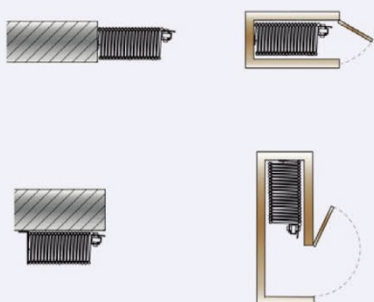

MONTERINGSPOSITIONER