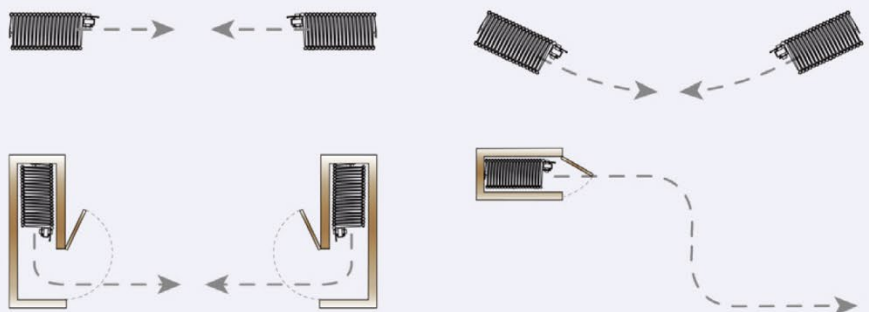

VIKDÖRRENS OLIKA FUNKTIONSMODELLER