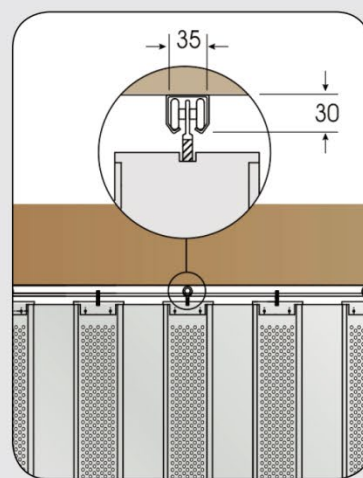

KONSTRUKTION

FoldingPACK®-vikdörren består av ovanfyll hängda 30 x 35 mm upphängningsskenor och dörrlameller. Dörren kräver ingen underskena och därför behövs inga hinder på golvet. Den modulära konstruktionen möjliggör också stora bredder utan monteringsproblem och transport. Dörrlamellerna finns som massiva, mikroperorerade och med fönster. Profilernas material kan vara aluminium, stål eller rostfritt stål.