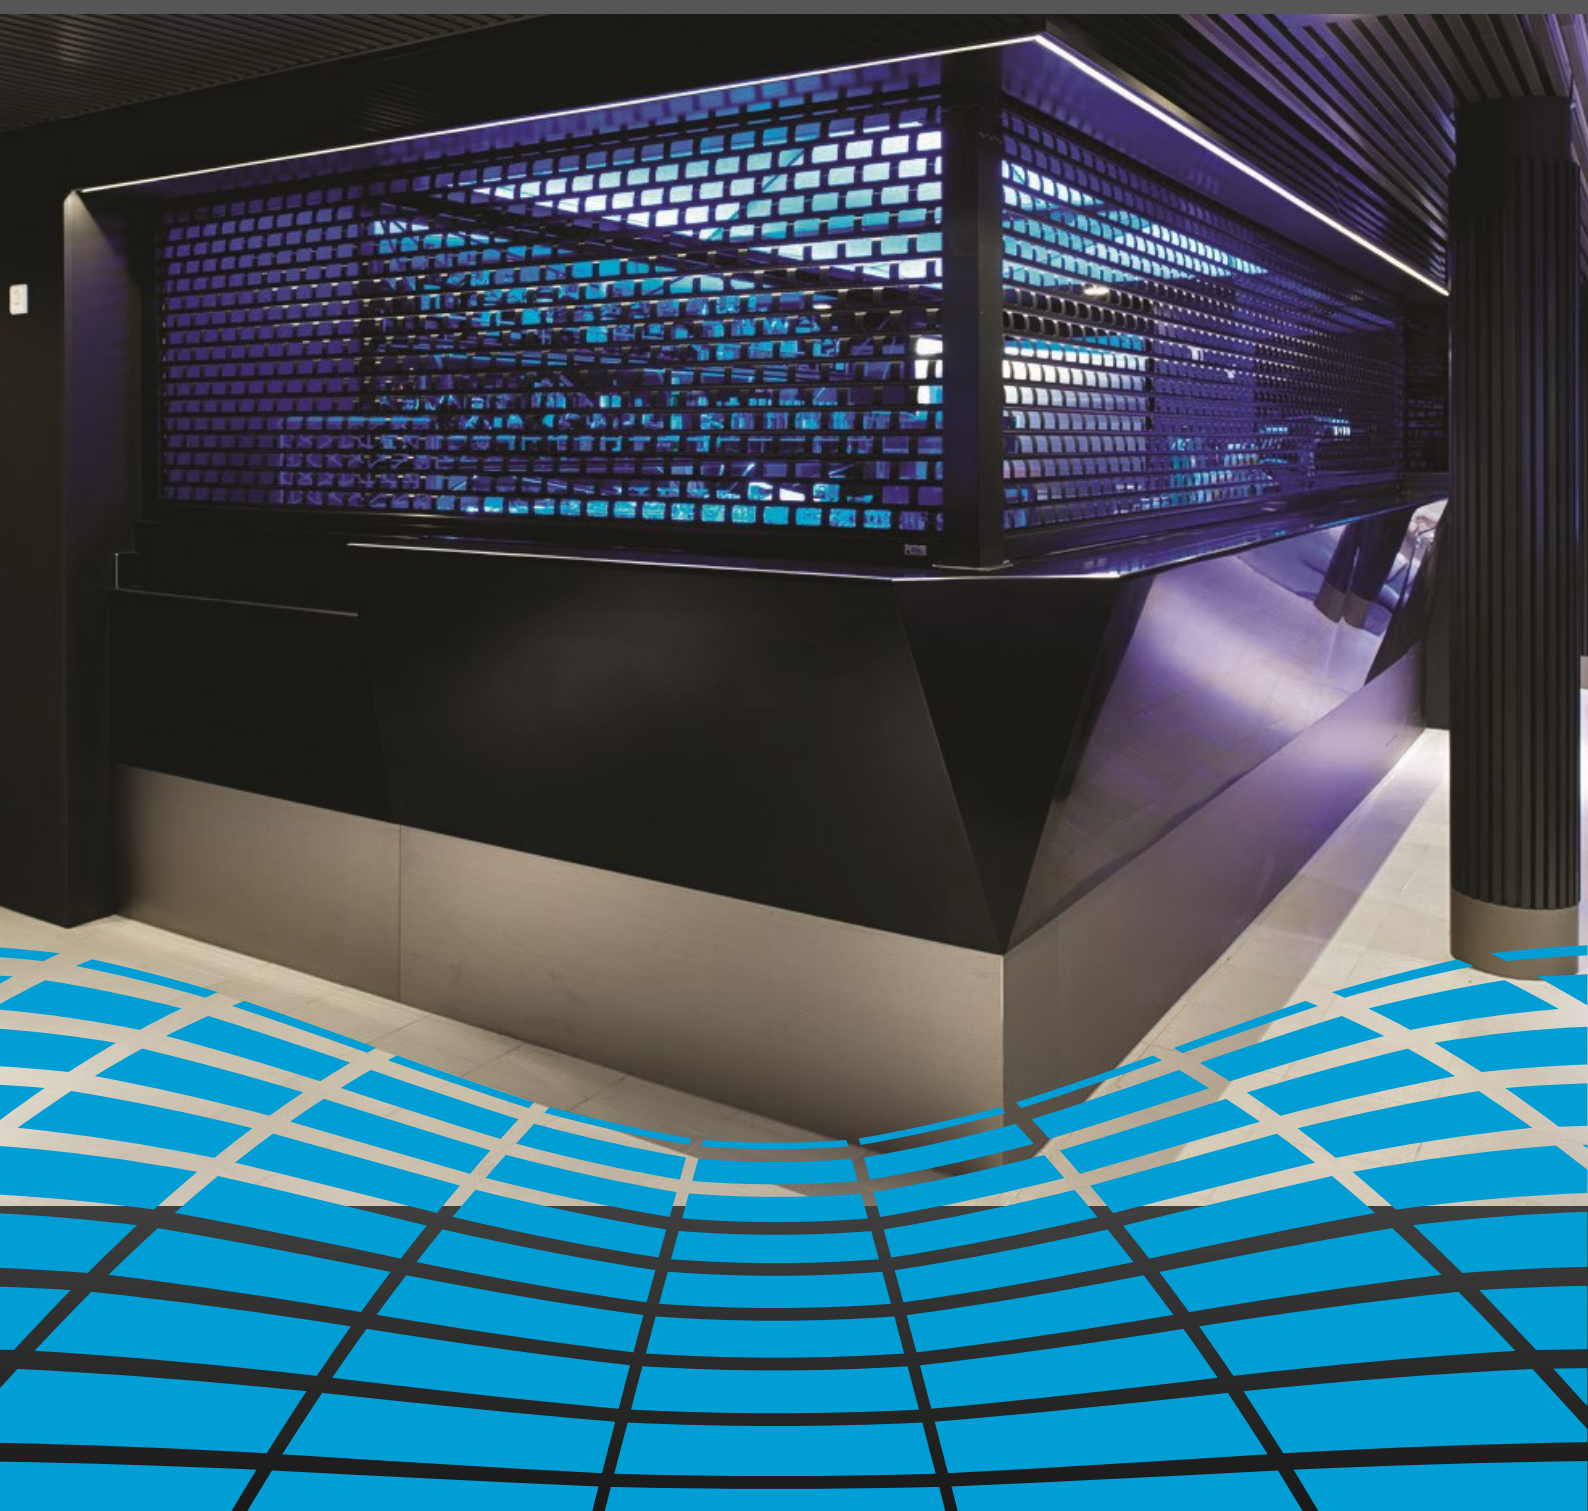

rullari®

LAMELLRULLGARDIN CD 600 R

CD 600 R

Rullari tillverkar och planerar sina lamellrullgardiner i aluminium i Finland. Designen bär intryck från den skandinaviska arkitekturen. Kokema Oy har en erfarenhet på nästan 40 år av att tillverka lamellrullgardiner. Materialen är lätta och hållbara och ger en känsla av kvalitet och elegans, utan att för den skull försumma användarvänligheten. Rullari lamellrullgardinerna är **CE**-märkta (EN13241). Rullari lamellrullgardinerna är funktionssäkra och trygga att använda. De lämpar sig för användning såväl inom- som utomhus. Vi tillverkar lamellrullgardinerna enligt kundens måttangivelser, och våra skickliga montörer tar smidigt hand om montage i hela landet. Lamellrullgardiner används t.ex. i olika serveringsdiskar, kundbetjäningsskärmar, restauranger, kiosker, etc...

LAMELLMATTA

Rullari lamellrullgardinernas lamellmatta är tillverkad av 50 mm breda pressade aluminiumprofiler som fästs vid varandra med skruv i vardera ändan av profilen. Lamellerna är perforerade och hålens storlek är 60 x 32 mm. Största storlek på lamellrullgardinen är 7900 x 4500 mm. Lamellmattan väger cirka 6 kg/m².

STYRSKENOR, FÄSTEN OCH SPOLAXEL

I gardinöppningens sidor monteras styrskenor i aluminium (80 x 34 mm), även de tillverkade i formpressad aluminiumprofil. Styrskenorna är utrustade med glidband i PVC. Styrskenorna har förmonterade fästen i blankgalvaniserat stål för spolaxeln. Spolaxeln är tillverkad i galvaniserat eller målat stål. Inne i spolaxeln sitter en motor.