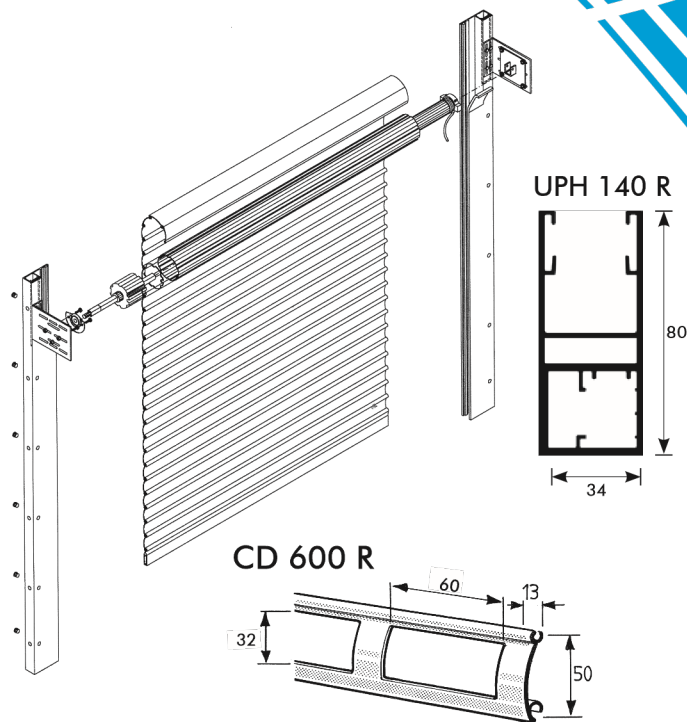

STYRSKENOR, FÄSTEN OCH SPOLAXEL

I gardinöppningens sidor monteras styrskenor i aluminium (80 x 34 mm), även de tillverkade i formpressad aluminiumprofil. Styrskenorna är utrustade med glidband i PVC. Styrskenorna har förmonterade fästen i blankgalvaniserat stål för spolaxeln. Spolaxeln är tillverkad i galvaniserat eller målat stål. Inne i spolaxeln sitter en motor.

TILLÄGGSUTRUSTNING

- Nödstyrning (manuell öppning av motoriserad gardin vid elavbrott)
- Plåthölje med Pural-ytbehandling (maximal gardinstorlek i höljet: 3000 x 1500 mm)
- Skyddshölje i aluminium, pulvermålat i RAL Classic nyanser

STRUKTURERA

INSTALLATIONSALTERNATIV

VERTIKAL DIMENSIONERING

Öppningens
höjd (H2):

1000 mm
1500 mm
2000 mm

Utrymme
för rullen
(H1-H2):

180 mm
200 mm
220 mm