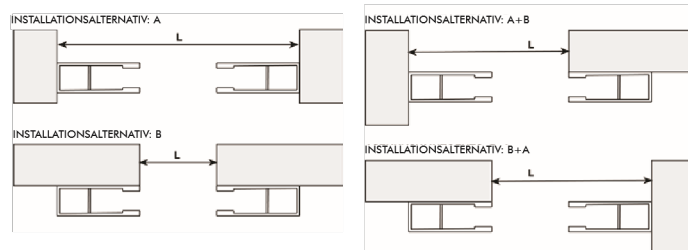

STYRSKENOR, FÄSTEN OCH SPOLAXEL

I gardinöppningens sidor monteras styrskenor i aluminium (80 x 34 mm), även de tillverkade i formpressad aluminiumprofil. Styrskenorna är utrustade med glidband i PVC. Styrskenorna har förmonterade fästen i blankgalvaniserat stål för spolaxeln. Spolaxeln är tillverkad i galvaniserat eller målat stål. Inne i spolaxeln sitter en motor.

TILLÄGGSUTRUSTNING

- Nödstyrning (manuell öppning av motoriserad gardin vid elavbrott)
- Plåthölje med Pural-ytbehandling (maximal gardinstorlek i höljet: 3000 x 1500 mm)
- Skyddshölje i aluminium, pulvermålat i RAL Classic nyanser

STRUKTURERA

INSTALLATIONSALTERNATIV

VERTIKAL DIMENSIONERING

Öppningens
höjd (H2):

1000 mm
1500 mm
2000 mm

Utrymme
för rullen
(H1-H2):

180 mm
200 mm
220 mm