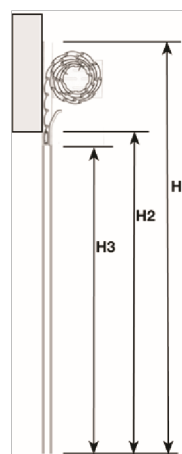

LAMELLMATTA

Rullari lamellrullgardinernas lamellmatta är tillverkad av 50 mm breda pressade aluminiumprofiler som fästs vid varandra med skruv i vardera ändan av profilen. Lamellerna är perforerade och hålens storlek är 60 x 32 mm. Största storlek på lamellrullgardinen är 7900 x 4500 mm. Lamellmattan väger cirka 6 kg/m².

STYRSKENOR, FÄSTEN OCH SPOLAXEL

I gardinöppningens sidor monteras styrskenor i aluminium (80 x 34 mm), även de tillverkade i formpressad aluminiumprofil. Styrskenorna är utrustade med glidband i PVC. Styrskenorna har förmonterade fästen i blankgalvaniserat stål för spolaxeln. Spolaxeln är tillverkad i galvaniserat eller målat stål. Inne i spolaxeln sitter en motor.

TILLÄGGSUTRUSTNING

- Nödstyrning (manuell öppning av motoriserad gardin vid elavbrott)
- Plåthölje med Pural-ytbehandling (maximal gardinstorlek i höljet: 3000 x 1500 mm)
- Skyddshölje i aluminium, pulvermålat i RAL Classic nyanser

STRUKTURERA

INSTALLATIONSALTERNATIV

VERTIKAL DIMENSIONERING

Öppningens
höjd (H2):

1000 mm
1500 mm
2000 mm

Utrymme
för rullen
(H1-H2):

180 mm
200 mm
220 mm