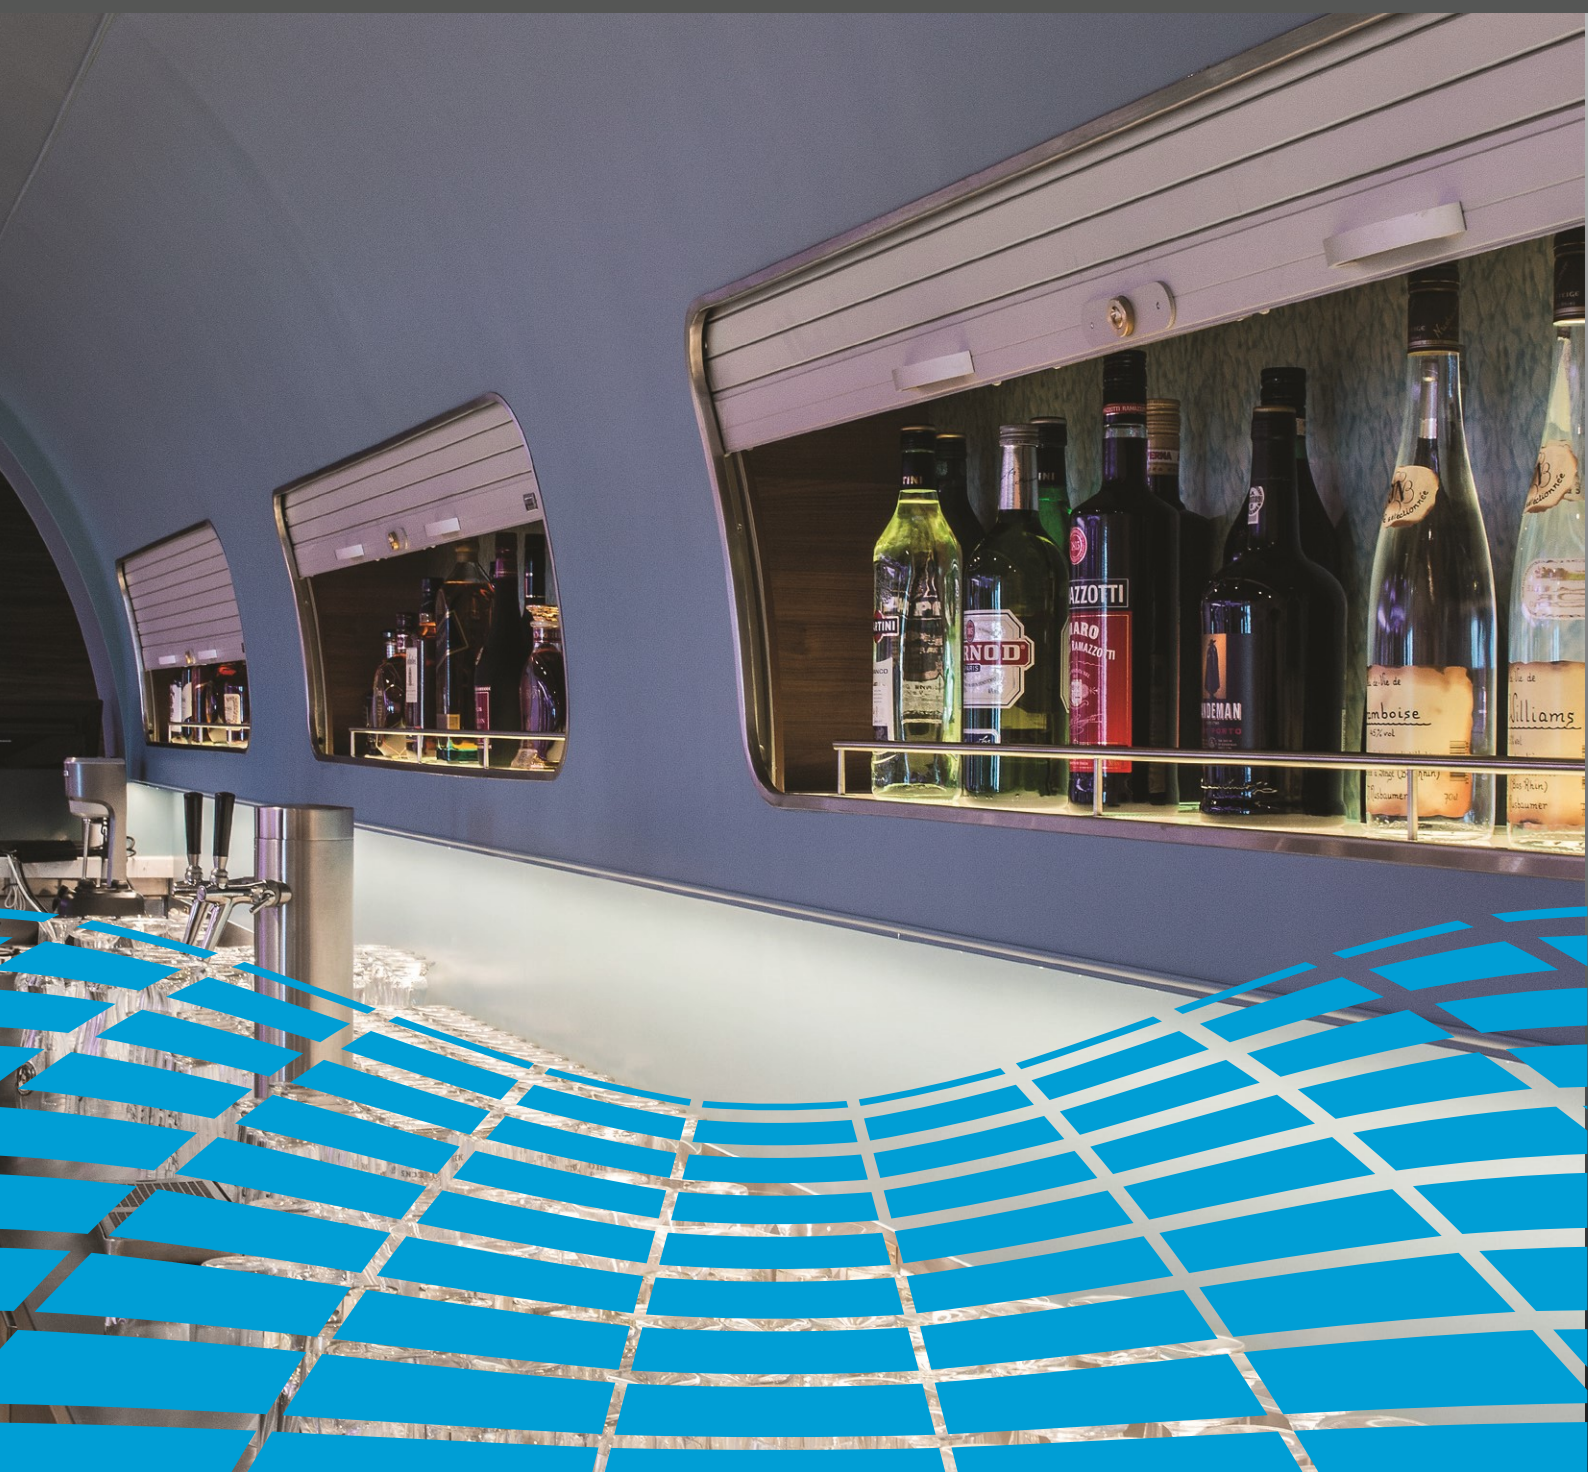

rullari®

LAMELLRULLGARDIN ME 30 U & ME 30 R