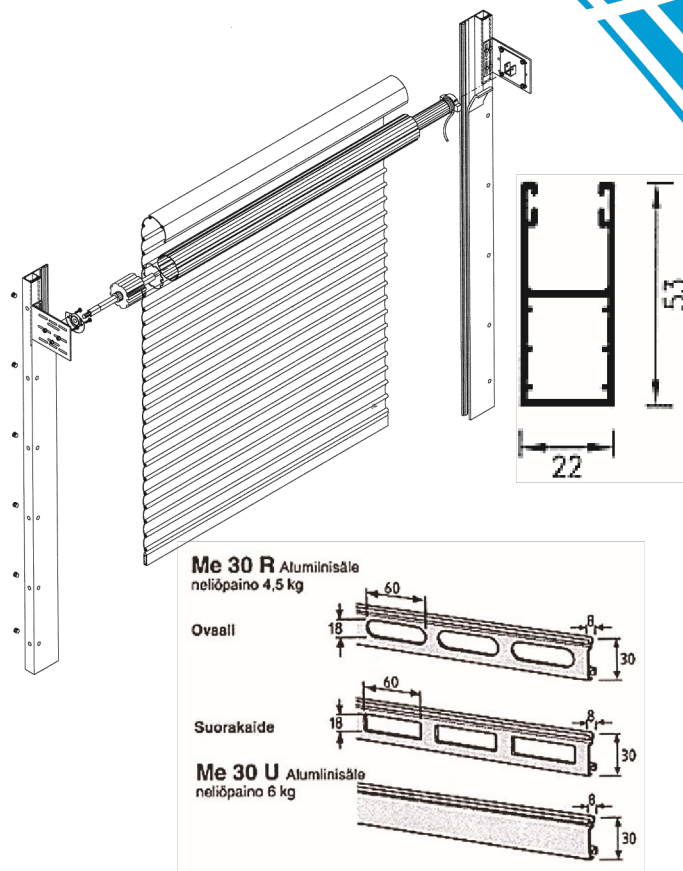

STYRSKENOR, FÄSTEN OCH SPOLAXEL

I gardinöppningens sidor monteras styrskenor i aluminium (53 x 22 mm), även de tillverkade i formpressad aluminiumprofil. Styrskenorna är utrustade med glidband i PVC. Styrskenorna har förmonterade fästen i blankgalvaniserat stål för spolaxeln. Spolaxeln är tillverkad i galvaniserat eller målat stål. Inne i spolaxeln sitter en motor.

FUNKTION

Rullari lamellrullgardinerna är motoriserade och det vi kallar tvåsängsstyrda. Rullgardinerna är i standardutförande utrustade med 1-fasmotorer. Rullgardinen styrs med tryckknappar eller med låsbar nyckelbrytare. ME 30 U och ME 30 R gardiner kan även fås med manuell hantering.

LÅSNING

Lamellrullgardinerna utrustas med automatisk låsning. Manuella lamellrullgardiner kan alternativt utrustas med långt spärrlås eller med Abloy möbellås.

YTBEHANDLING

Lamellrullgardinerna levereras i standardutförande med anodisering i naturlig färg, men de kan även pulvermålas i RAL Classic nyanser eller färgeloxeras.

TILLÄGGSUTRUSTNING

- NNödstyrning (manuell öppning av motoriserad gardin vid elavbrott)
- Plåthölje med Pural-ytbehandling (maximal gardinstorlek i höljet: 3000 x 1500 mm)
- Skyddshölje i aluminium, pulvermålat i RAL Classic nyanser

KOKEMA_{oy}

PL 91, Kakkulaistentie 5, 32801 Kokemäki
Tel. +358 10 326 3840
info@kokema.fi | www.kokema.fi

STRUKTURERA