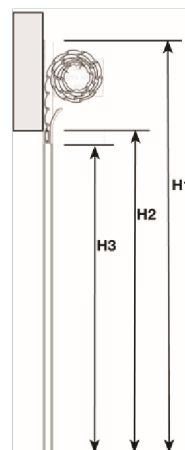

### TILLÄGGSUTRUSTNING

- NNödstyrning (manuell öppning av motoriserad gardin vid elavbrott)
- Plåthölje med Pural-ytbehandling (maximal gardinstorlek i höljet: 3000 x 1500 mm)
- Skyddshölje i aluminium, pulvermålat i RAL Classic nyanser

## VERTIKAL DIMENSIONERING

Öppningens  
höjd (H2):

1000 mm  
1500 mm

Utrymme  
för rullen  
(H1-H2):

180 mm  
200 mm