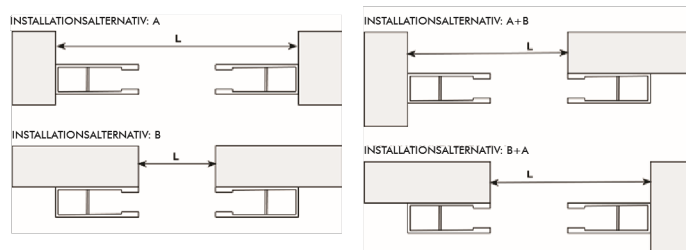

INSTALLATIONSALTERNATIV