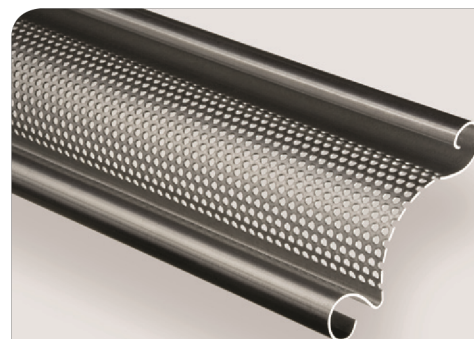

TEKNISKA DATA:

DÖRRBLAD

Industrirulldörrens dörrblad består av 100 mm breda profiler. Profilererna tillverkas i aluminium, stål eller rostfritt stål. Största bredd på dörren är 12000 mm (ståldörr) eller 9000 mm (aluminiumdörr). Största höjd 8000 mm. Dörrblad kan också levereras perforerat.

STYRSKENOR, FÄSTEN OCH SPOLAXEL

I dörröppningens sidor monteras styrskenor i galvaniserat stål (80 x 80 mm). Styrskenorna är utrustade med glidband i PVC. I leveransen ingår fästena i galvaniserat stål för motor och spole. Spolen är tillverkad i stål och är målade. Dörrens vinkelväxelmotor monteras i ändan av spolen (3 x 230 V).

FUNKTION

Dörrarna är utrustade med automatisk låsning. Därtill kan dörrarna tilläggstrustas med t.ex. hänglåsbeslag.

LÅSNING

Dörrarna är utrustade med automatisk låsning. Därtill kan dörrarna tilläggstrustas med t.ex. hänglåsbeslag.

YTBEHANDLING

Industrirulldörrarna i aluminium levereras i standardutförande utan ytbehandling, men dörrarna kan även fås pulvermålade i RAL Classic nyanser. Rulldörrarna i stål levereras i standardutförande galvaniserade, men även de kan pulvermålas i RAL Classic nyanser.

STRUKTURERA

KOKEMA_{oy}

PL 91, Kakkulaistentie 5, 32801 Kokemäki
Tel. +358 10 326 3840
info@kokema.fi | www.kokema.fi