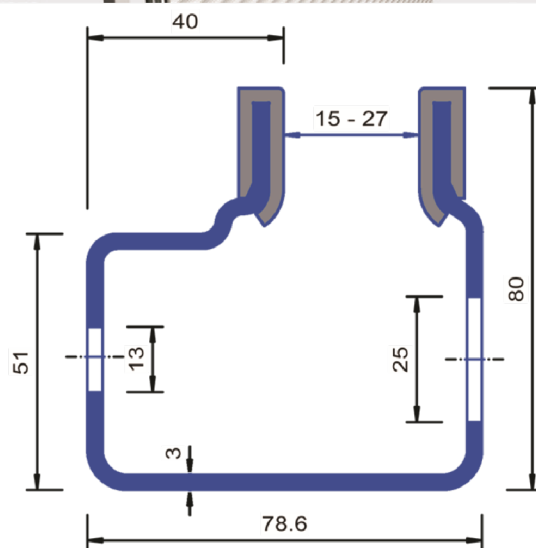

TEKNISKA DATA:

DÖRRBLAD

Industrirulldörrens dörrblad består av 100 mm breda profiler. Profilererna tillverkas i aluminium, stål eller rostfritt stål. Största bredd på dörren är 12000 mm (ståldörr) eller 9000 mm (aluminiumdörr). Största höjd 8000 mm. Dörrblad kan också levereras perforerat.

STYRSKENOR, FÄSTEN OCH SPOLAXEL

I dörröppningens sidor monteras styrskenor i galvaniserat stål (80 x 80 mm). Styrskenorna är utrustade med glidband i PVC. I leveransen ingår fästena i galvaniserat stål för motor och spole. Spolen är tillverkad i stål och är målade. Dörrens vinkelväxelmotor monteras i ändan av spolen (3 x 230 V).

FUNKTION

Dörrarna är utrustade med automatisk låsning. Därtill kan dörrarna tilläggstrustas med t.ex. hänglåsbeslag.

LÅSNING

Dörrarna är utrustade med automatisk låsning. Därtill kan dörrarna tilläggstrustas med t.ex. hänglåsbeslag.

YTBEHANDLING

Industrirulldörrarna i aluminium levereras i standardutförande utan ytbehandling, men dörrarna kan även fås pulvermålade i RAL Classic nyanser. Rulldörrarna i stål levereras i standardutförande galvaniserade, men även de kan pulvermålas i RAL Classic nyanser.

STRUKTURERA

KOKEMA_{oy}

PL 91, Kakkulaistentie 5, 32801 Kokemäki
Tel. +358 10 326 3840
info@kokema.fi | www.kokema.fi