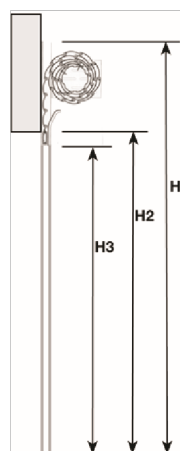

#### TILLÄGGSUTRUSTNING

- Nödstyrning (manuell öppning av motoriserad gardin vid elavbrott)
- Plåthölje med Pural-ytbehandling (maximal gardinstorlek i höljet: 3000 x 1500 mm)
- Skyddshölje i aluminium, pulvermålat i RAL Classic nyanser

### VERTIKAL DIMENSIONERING

Öppningens  
höjd (H2):

1000 mm  
1500 mm

Utrymme  
för rullen  
(H1-H2):

190 mm  
210 mm