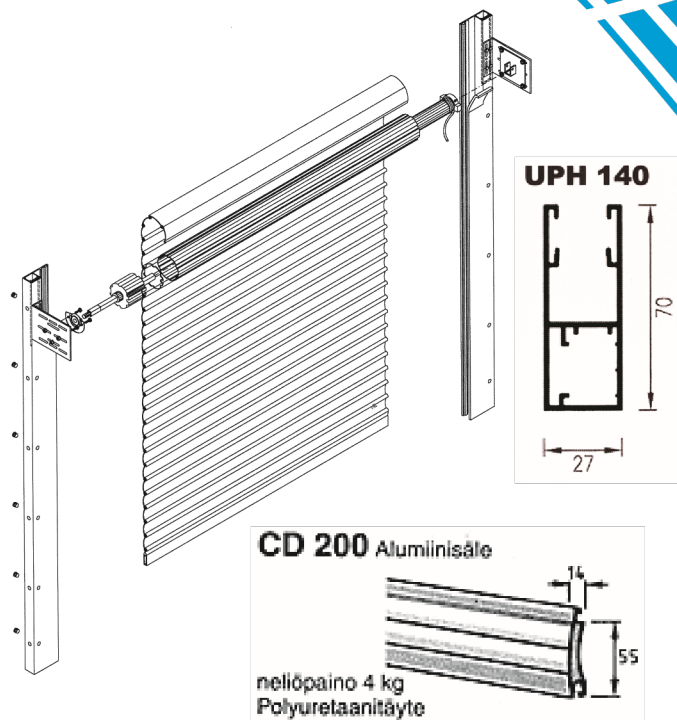

STYRSKENOR, FÄSTEN OCH SPOLAXEL

I gardinöppningens sidor monteras styrskenor i aluminium (70 x 27 mm), även de tillverkade i formpressad aluminiumprofil. Styrskenorna är utrustade med glidband i PVC. Styrskenorna har förmonterade fästen i blankgalvaniserat stål för spolaxeln. Spolaxeln är tillverkad i galvaniserat eller målat stål. Inne i spolaxeln sitter en motor.

FUNKTION

Rullari lamellrullgardinerna är motoriserade och det vi kallar tvåsängsstyrda. Rullgardinerna är i standardutförande utrustade med 1-fasmotorer. Rullgardinen styrs med tryckknappar eller med låsbar nyckelbrytare. Små gardiner (mindre än 3000 x 1500 mm) kan även fås med manuell hantering.

LÅSNING

Lamellrullgardinerna utrustas med automatisk låsning. Manuella lamellrullgardiner kan alternativt utrustas med långt spärrlås eller med Abloy möbellås.

YTBEHANDLING

Standardfärgerna för CD 200 lamellerna är: ljusgrå (RAL 9006) eller vitt (RAL 9010).

TILLÄGGSUTRUSTNING

- Nödstyrning (manuell öppning av motoriserad gardin vid elavbrott)
- Plåthölje med Pural-ytbehandling (maximal gardinstorlek i höljet: 3000 x 1500 mm)
- Skyddshölje i aluminium, pulvermålat i RAL Classic nyanser

STRUKTURERA