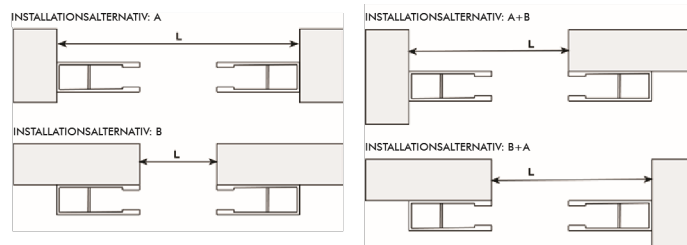

INSTALLATIONSALTERNATIV