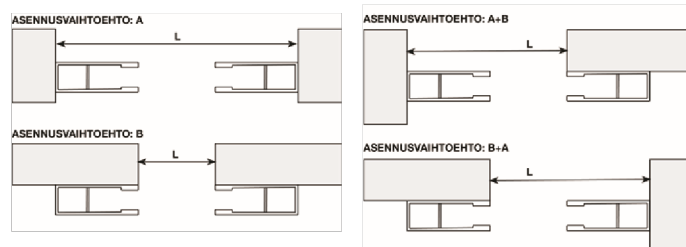

STYRSKENOR, FÄSTEN OCH SPOLAXEL

I gardinöppningens sidor monteras styrskenor i aluminium (70 x 27 mm), även de tillverkade i formpressad aluminiumprofil. Styrskenorna är utrustade med glidband i PVC. Styrskenorna har förmonterade fästen i blankgalvaniserat stål för spolaxeln. Spolaxeln är tillverkad i galvaniserat eller målat stål. Inne i spolaxeln sitter en motor.

TILLÄGGSUTRUSTNING

- Nödstyrning (manuell öppning av motoriserad gardin vid elavbrott)
- Plåthölje med Pural-ytbehandling (maximal gardinstorlek i höljet: 3000 x 1500 mm)
- Skyddshölje i aluminium, pulvermålat i RAL Classic nyanser

STRUKTURERA

INSTALLATIONSALTERNATIV

VERTIKAL DIMENSIONERING

Öppningens
höjd (H2):

Utrymme
för rullen
(H1-H2):

1000 mm	210 mm
1500 mm	230 mm
2000 mm	250 mm