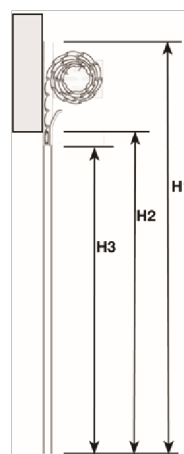

LAMELLMATTAN

Rullari lamellrullgardinernas lamellmatta är tillverkad av 50 mm breda dubbelvägg pressade aluminiumprofiler som fästs vid varandra med skruv och hård plastlock i vardera ändan av profilen. Största storlek på lamellrullgardinen är 7900 x 4500 mm. Lamellmattan väger cirka 8 kg/m².

STYRSKENOR, FÄSTEN OCH SPOLAXEL

I gardinöppningens sidor monteras styrskenor i aluminium (70 x 27 mm), även de tillverkade i formpressad aluminiumprofil. Styrskenorna är utrustade med glidband i PVC. Styrskenorna har förmonterade fästen i blankgalvaniserat stål för spolaxeln. Spolaxeln är tillverkad i galvaniserat eller målat stål. Inne i spolaxeln sitter en motor.

TILLÄGGSUTRUSTNING

- Nödstyrning (manuell öppning av motoriserad gardin vid elavbrott)
- Plåthölje med Pural-ytbehandling (maximal gardinstorlek i höljet: 3000 x 1500 mm)
- Skyddshölje i aluminium, pulvermålat i RAL Classic nyanser

STRUKTURERA

INSTALLATIONSALTERNATIV

VERTIKAL DIMENSIONERING

Öppningens
höjd (H2):

Utrymme
för rullen
(H1-H2):

1000 mm	210 mm
1500 mm	230 mm
2000 mm	250 mm