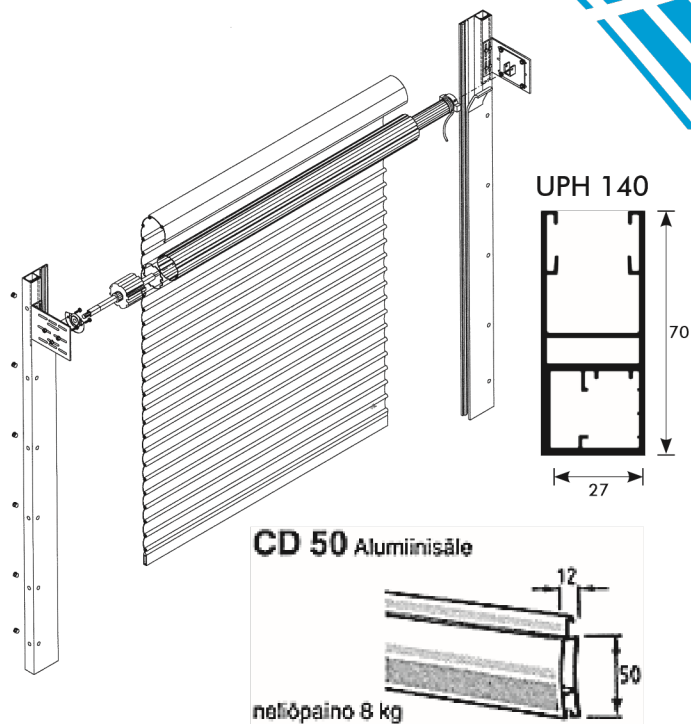

STYRSKENOR, FÄSTEN OCH SPOLAXEL

I gardinöppningens sidor monteras styrskenor i aluminium (70 x 27 mm), även de tillverkade i formpressad aluminiumprofil. Styrskenorna är utrustade med glidband i PVC. Styrskenorna har förmonterade fästen i blankgalvaniserat stål för spolaxeln. Spolaxeln är tillverkad i galvaniserat eller målat stål. Inne i spolaxeln sitter en motor.

TILLÄGGSUTRUSTNING

- Nödstyrning (manuell öppning av motoriserad gardin vid elavbrott)
- Plåthölje med Pural-ytbehandling (maximal gardinstorlek i höljet: 3000 x 1500 mm)
- Skyddshölje i aluminium, pulvermålat i RAL Classic nyanser

STRUKTURERA

INSTALLATIONSALTERNATIV

VERTIKAL DIMENSIONERING

Öppningens
höjd (H2):

Utrymme
för rullen
(H1-H2):

1000 mm	210 mm
1500 mm	230 mm
2000 mm	250 mm