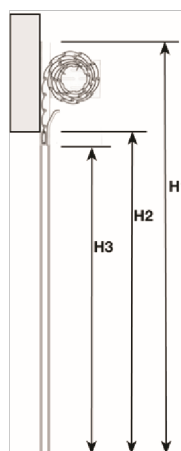

STYRSKENOR, FÄSTEN OCH SPOLAXEL

I gardinöppningens sidor monteras styrskenor i aluminium (80 x 34 mm), även de tillverkade i formpressad aluminiumprofil. Styrskenorna är utrustade med glidband i PVC. Styrskenorna har förmonterade fästen i blankgalvaniserat stål för spolaxeln. Spolaxeln är tillverkad i galvaniserat eller målat stål. Inne i spolaxeln sitter en motor.

TILLÄGGSUTRUSTNING

- Nödstyrning (manuell öppning av motoriserad gardin vid elavbrott)
- Plåthölje med Pural-ytbehandling (maximal gardinstorlek i höljet: 3000 x 1500 mm)
- Skyddshölje i aluminium, pulvermålat i RAL Classic nyanser

STRUKTURERA

INSTALLATIONSALTERNATIV

VERTIKAL DIMENSIONERING

Öppningens
höjd (H2):

Utrymme
för rullen
(H1-H2):

| | |
|---------|--------|
| 1000 mm | 180 mm |
| 1500 mm | 200 mm |
| 2000 mm | 220 mm |