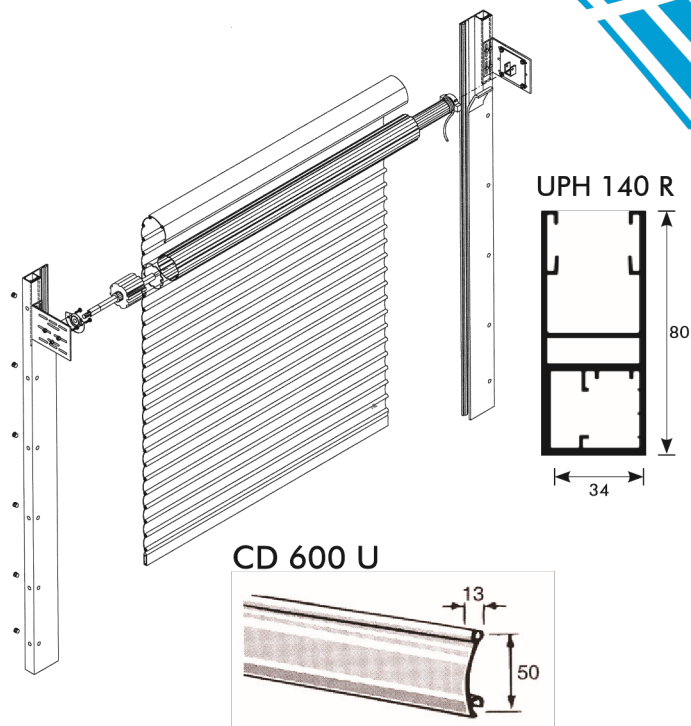

STYRSKENOR, FÄSTEN OCH SPOLAXEL

I gardinöppningens sidor monteras styrskenor i aluminium (80 x 34 mm), även de tillverkade i formpressad aluminiumprofil. Styrskenorna är utrustade med glidband i PVC. Styrskenorna har förmonterade fästen i blankgalvaniserat stål för spolaxeln. Spolaxeln är tillverkad i galvaniserat eller målat stål. Inne i spolaxeln sitter en motor.

TILLÄGGSUTRUSTNING

- Nödstyrning (manuell öppning av motoriserad gardin vid elavbrott)
- Plåthölje med Pural-ytbehandling (maximal gardinstorlek i höljet: 3000 x 1500 mm)
- Skyddshölje i aluminium, pulvermålat i RAL Classic nyanser

STRUKTURERA

INSTALLATIONSALTERNATIV

VERTIKAL DIMENSIONERING

Öppningens
höjd (H2):

Utrymme
för rullen
(H1-H2):

| | |
|---------|--------|
| 1000 mm | 180 mm |
| 1500 mm | 200 mm |
| 2000 mm | 220 mm |