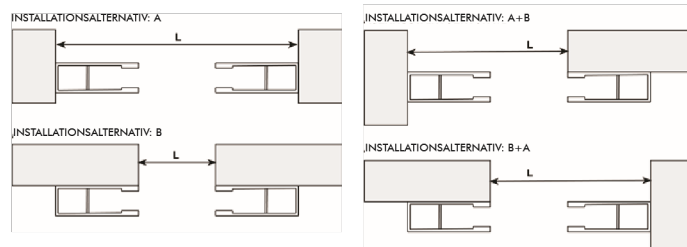

INSTALLATIONSALTERNATIV